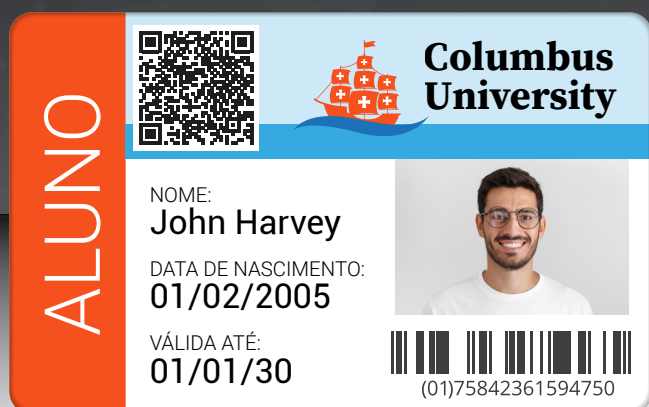

## Melhor da categoria Emissão segura de crachás de identificação

A MC310 da Matica é incomparável em **versatilidade**. É possível fazer upgrade de um lado para dois lados. Disponível com várias opções seguras de codificação de crachás.