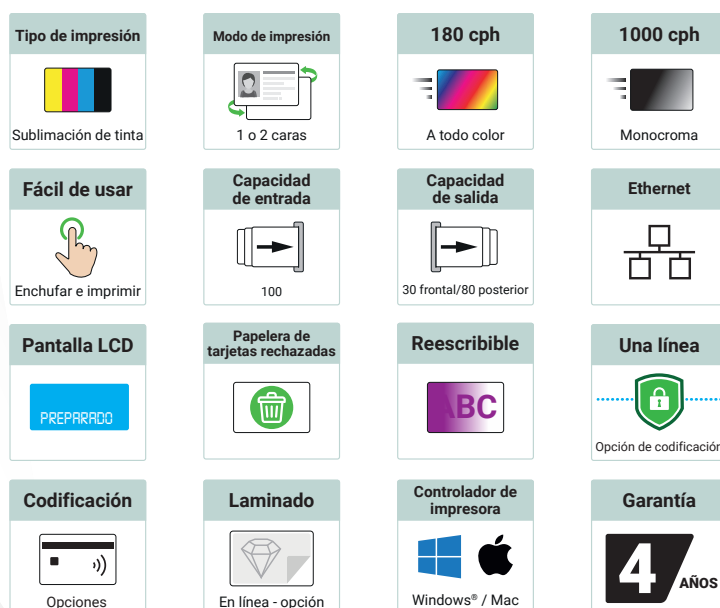

Ideal para...

- Proyectos de identificación seguros
- Emisión de tarjetas de volumen medio a alto

La impresora MC310 de Matica no tiene rival en cuanto a **versatilidad**. Puede ampliarse de una a dos caras y está disponible con múltiples opciones de codificación segura de tarjetas.

La MC310 integra sin problemas las opciones de laminado y láser, por lo que es ideal para la emisión de proyectos de identificación **seguros** y de alto volumen.

Su excelente estructura de calidad cuenta con el respaldo de una garantía de cuatro años **líder en el sector**.